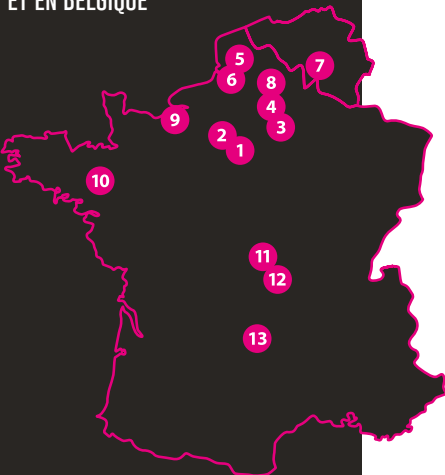

⁽¹⁾ Ferrari 488 GTB non présente à cette date

⁽²⁾ Alpine A110S non présente à cette date

⁽³⁾ Subaru WRX STI non présente à cette date

CALENDRIER DES STAGES DE PILOTAGE ANNÉE 2021

25 CIRCUITS

DANS TOUTE LA FRANCE
ET EN BELGIQUE

RÉGION PARISIENNE

- 1 Circuit d'Essais de Montlhéry (91)
- 2 Circuit de Trappes (78)

NORD / BELGIQUE

- 3 Circuit des Ecuys (02)
- 4 Circuit de Folembry (02)
- 5 Circuit de Croix-en-Ternois (62)
- 6 Circuit d'Abbeville (80)
- 7 Circuit de Mettet (Belgique)
- 8 Circuit de Clastres (02)

OUEST / BRETAGNE

- 9 Circuit de Pont l'Evêque (14)
- 10 Circuit de Lohéac (35)

CENTRE

- 11 Circuit de Magny-Cours Club (58)
- 12 Circuit du Bourbonnais (03)
- 13 Circuit de Ladoux (63)

1. CIRCUIT D'ESSAI DE MONTLHÉRY (91)

16. CIRCUIT DE NOGARO (32)

Samedi 27 Mars ⁽³⁾
Dimanche 28 Mars ⁽³⁾
Samedi 22 Mai
Dimanche 23 Mai
Samedi 31 Juillet
Dimanche 01 Août
Samedi 30 Octobre ⁽¹⁾
Dimanche 31 Octobre ⁽¹⁾

17. CIRCUIT D'ALBI (81)

Dimanche 14 Février ⁽¹⁾
Samedi 17 Avril
Dimanche 18 Avril
Jeudi 13 Mai
Samedi 03 Juillet ⁽³⁾
Dimanche 04 Juillet ⁽³⁾
Samedi 07 Août
Dimanche 08 Août
Samedi 18 Septembre
Dimanche 19 Septembre
Dimanche 21 Novembre ⁽¹⁾